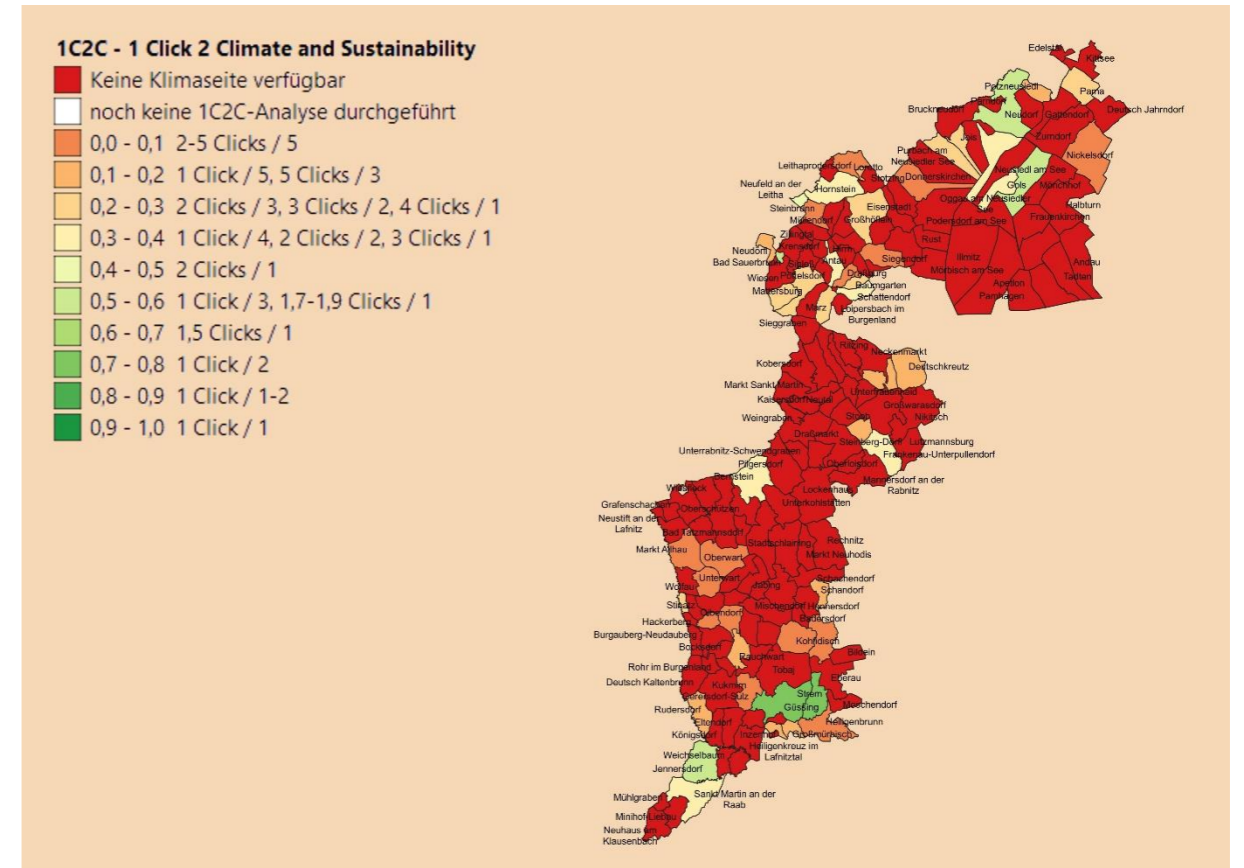

**e5 Gemeinden**

**1C2C – 1 Click 2 Climate and Sustainability**  
Gibt es eine Klimaseite bei der Gemeinde-Homepage?

**KEM - Klima- und Energie- Modelregionen**

**clax - Community Climate Ambition Index**