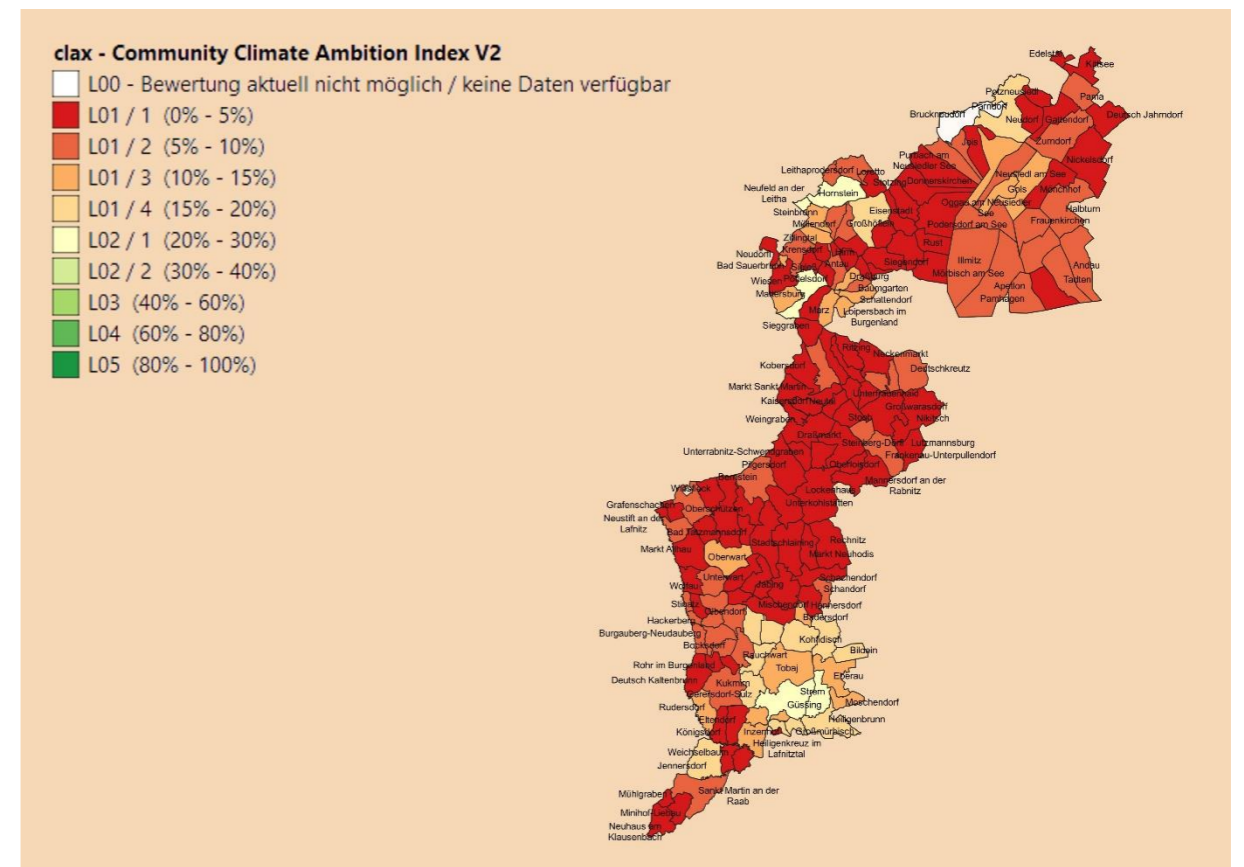

**e5 Gemeinden**

**1C2C – 1 Click 2 Climate and Sustainability**  
Gibt es eine Klimaseite bei der Gemeinde-Homepage?

**KEM - Klima- und Energie- Modelregionen**

**clax - Community Climate Ambition Index**