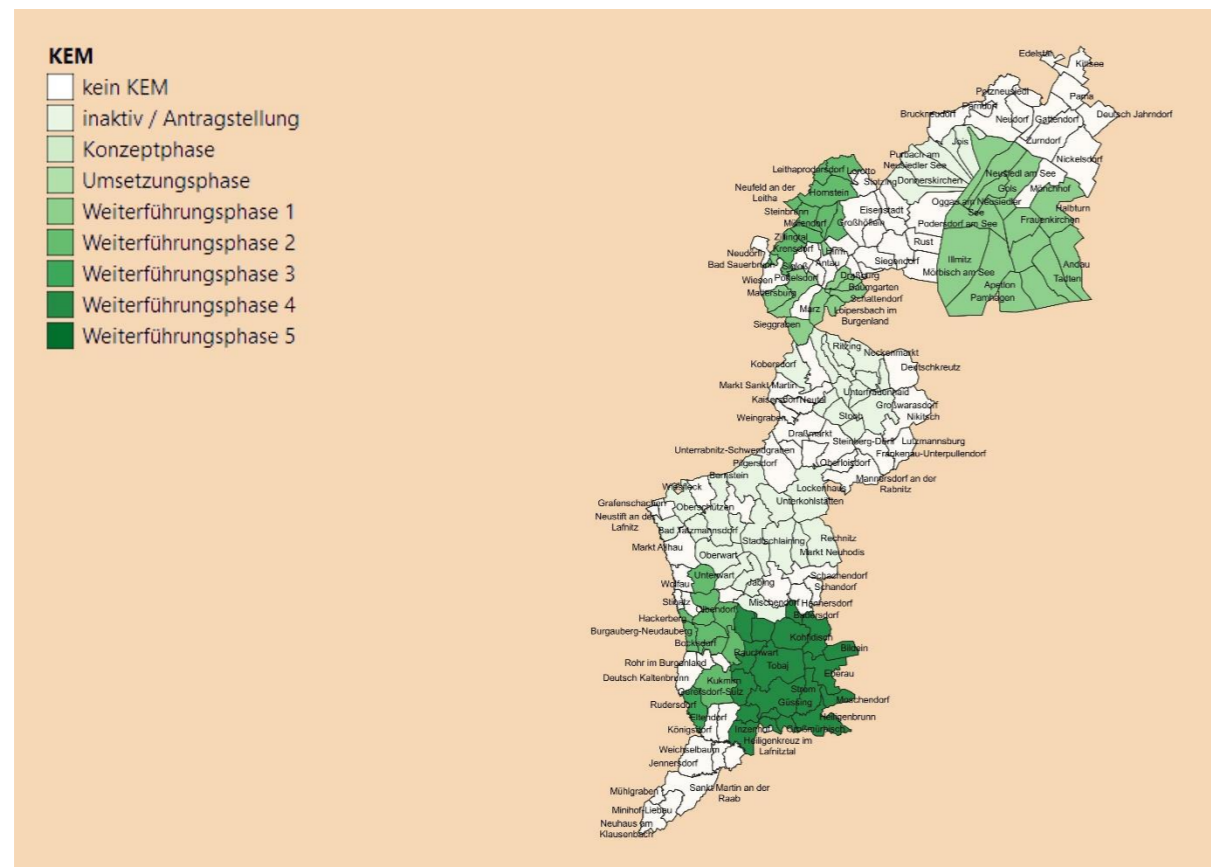

**e5 Gemeinden**

**1C2C – 1 Click 2 Climate and Sustainability**  
Gibt es eine Klimaseite bei der Gemeinde-Homepage?

**KEM - Klima- und Energie- Modelregionen**

**clax - Community Climate Ambition Index**