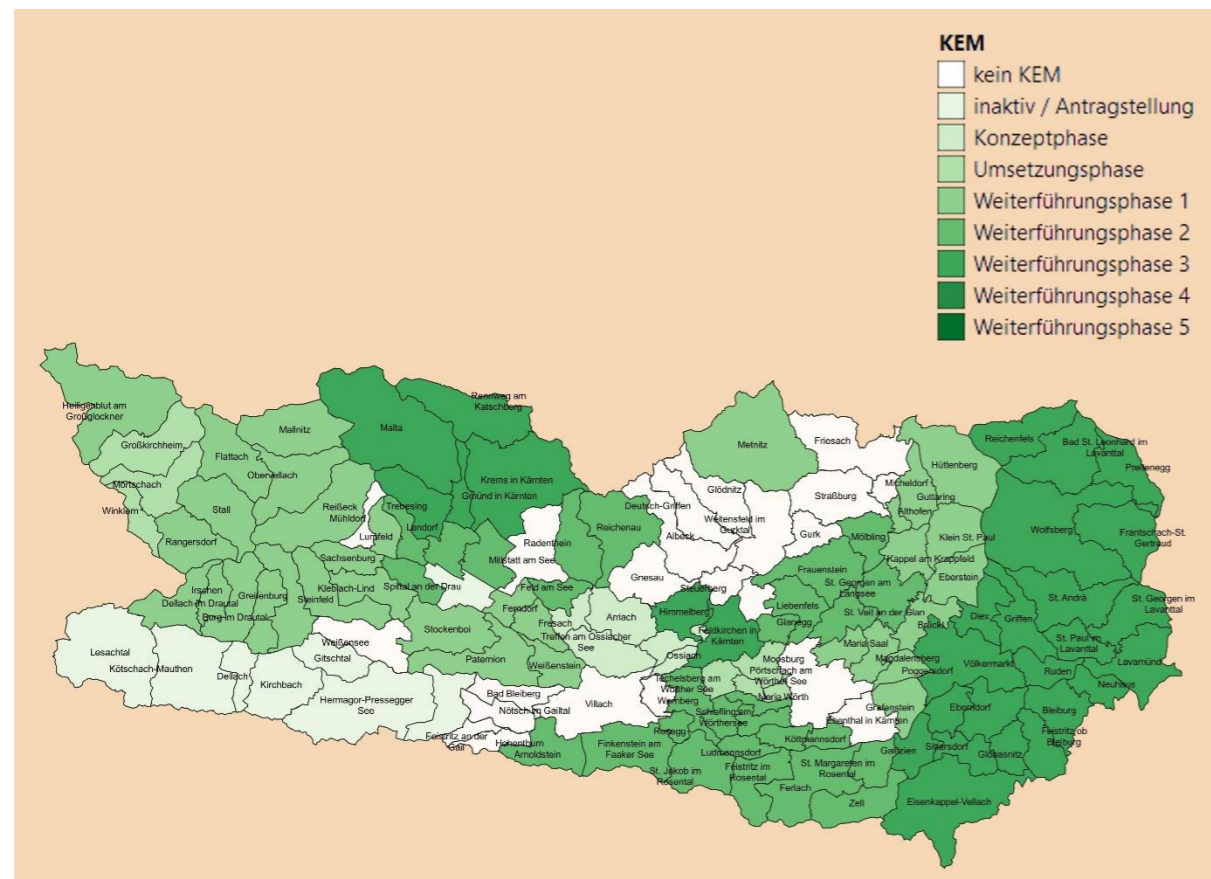

**e5 Gemeinden**

**1C2C – 1 Click 2 Climate and Sustainability**  
Gibt es eine Klimaseite bei der Gemeinde-Homepage?

**KEM - Klima- und Energie- Modelregionen**

**clax - Community Climate Ambition Index**