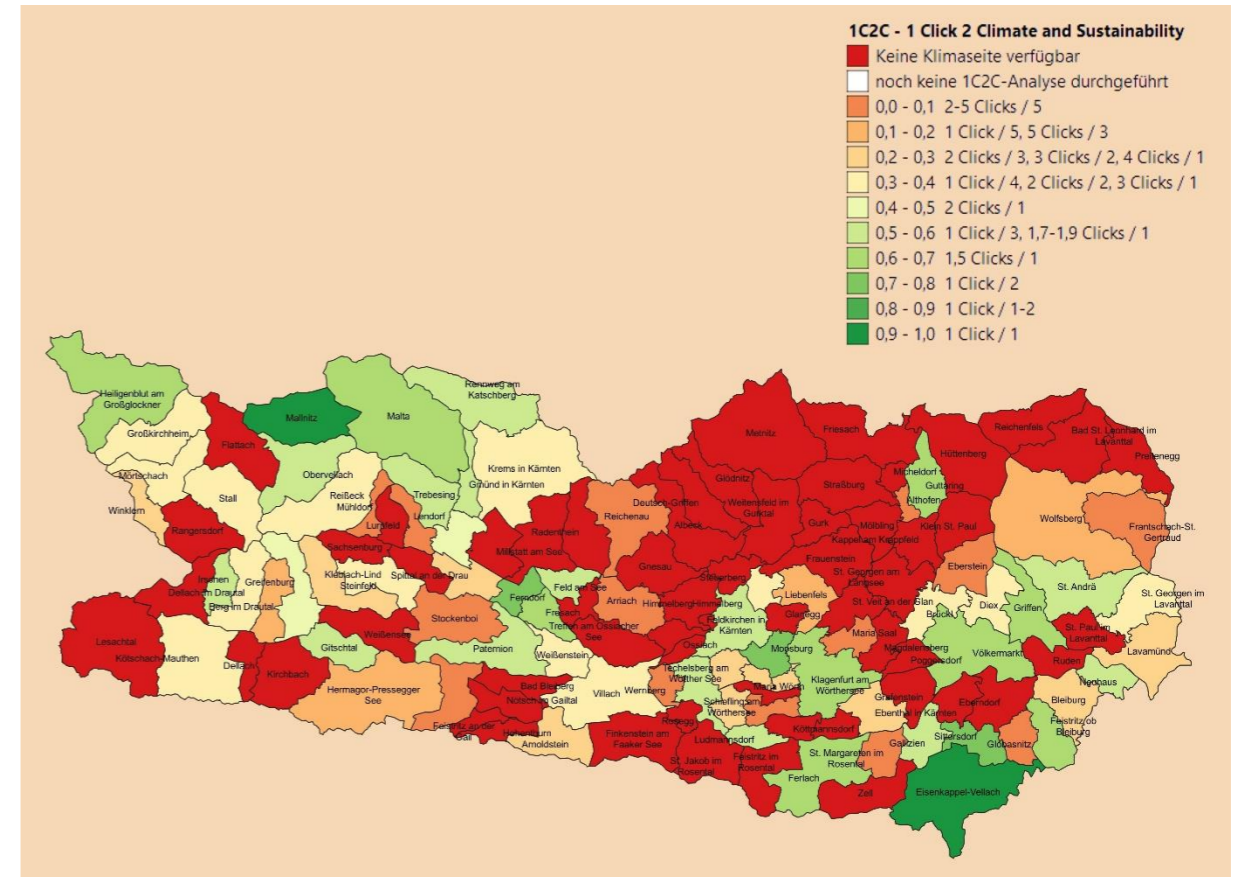

**e5 Gemeinden**

**1C2C – 1 Click 2 Climate and Sustainability**  
Gibt es eine Klimaseite bei der Gemeinde-Homepage?

**KEM - Klima- und Energie- Modelregionen**

**clax - Community Climate Ambition Index**