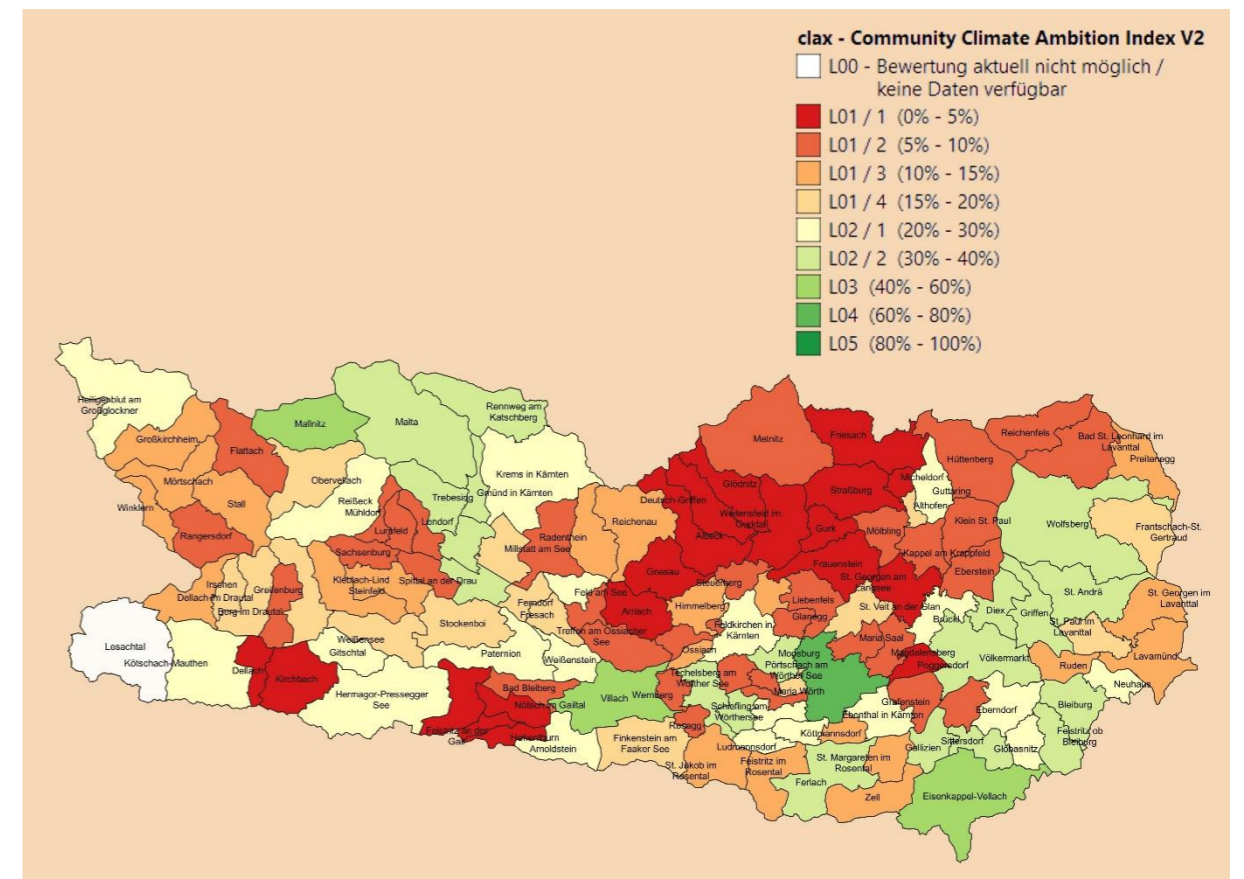

**e5 Gemeinden**

**1C2C – 1 Click 2 Climate and Sustainability**  
Gibt es eine Klimaseite bei der Gemeinde-Homepage?

**KEM - Klima- und Energie- Modelregionen**

**clax - Community Climate Ambition Index**