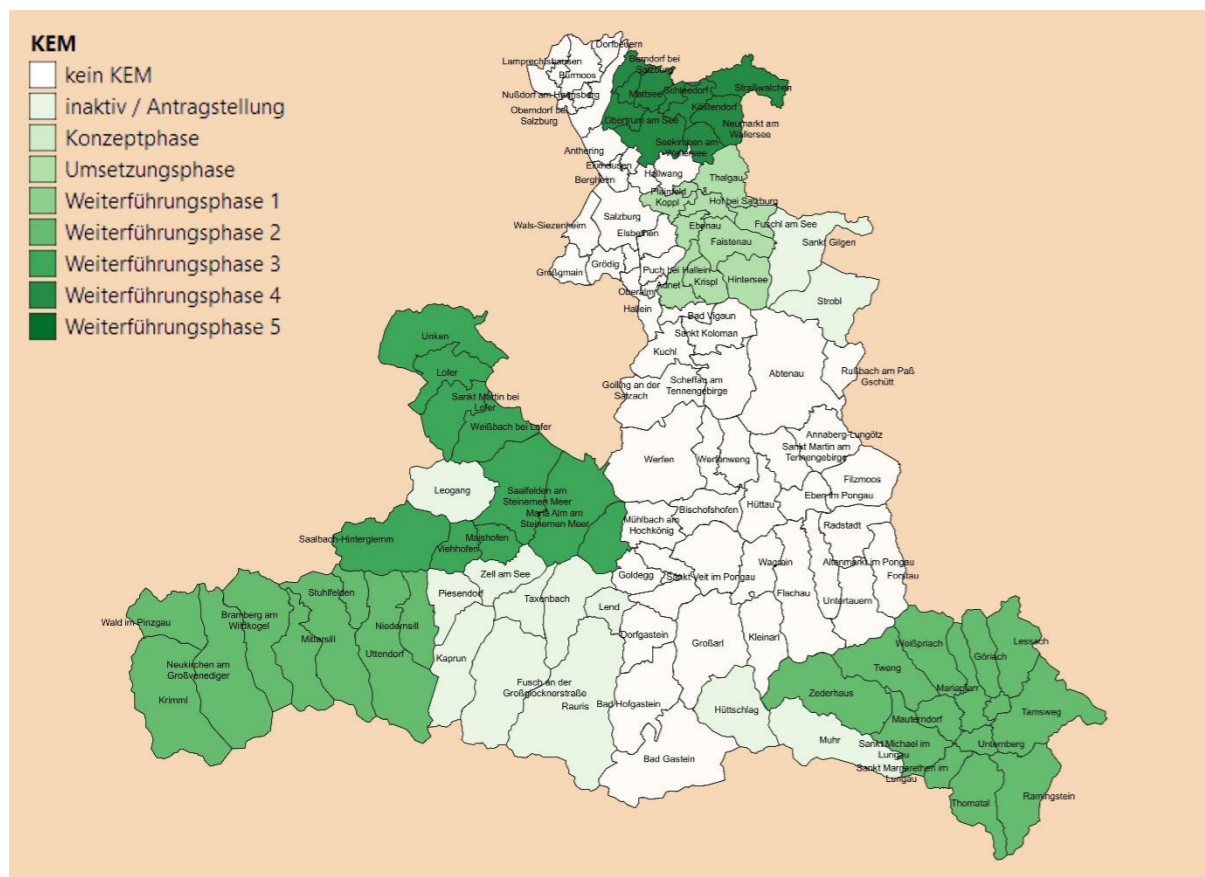

e5 Gemeinden

1C2C – 1 Click 2 Climate and Sustainability
Gibt es eine Klimaseite bei der Gemeinde-Homepage?

KEM - Klima- und Energie- Modelregionen

clax - Community Climate Ambition Index