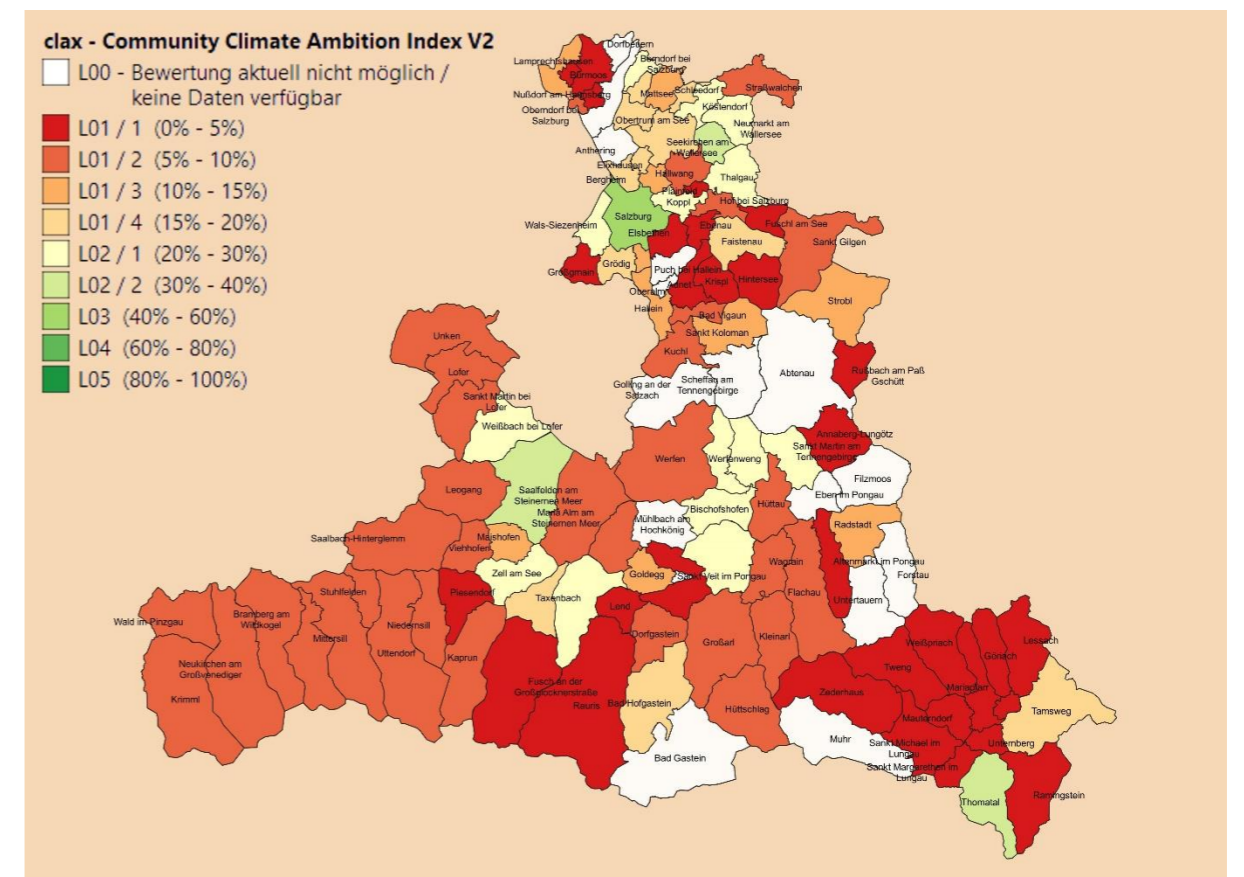

e5 Gemeinden

1C2C – 1 Click 2 Climate and Sustainability
Gibt es eine Klimaseite bei der Gemeinde-Homepage?

KEM - Klima- und Energie- Modelregionen

clax - Community Climate Ambition Index