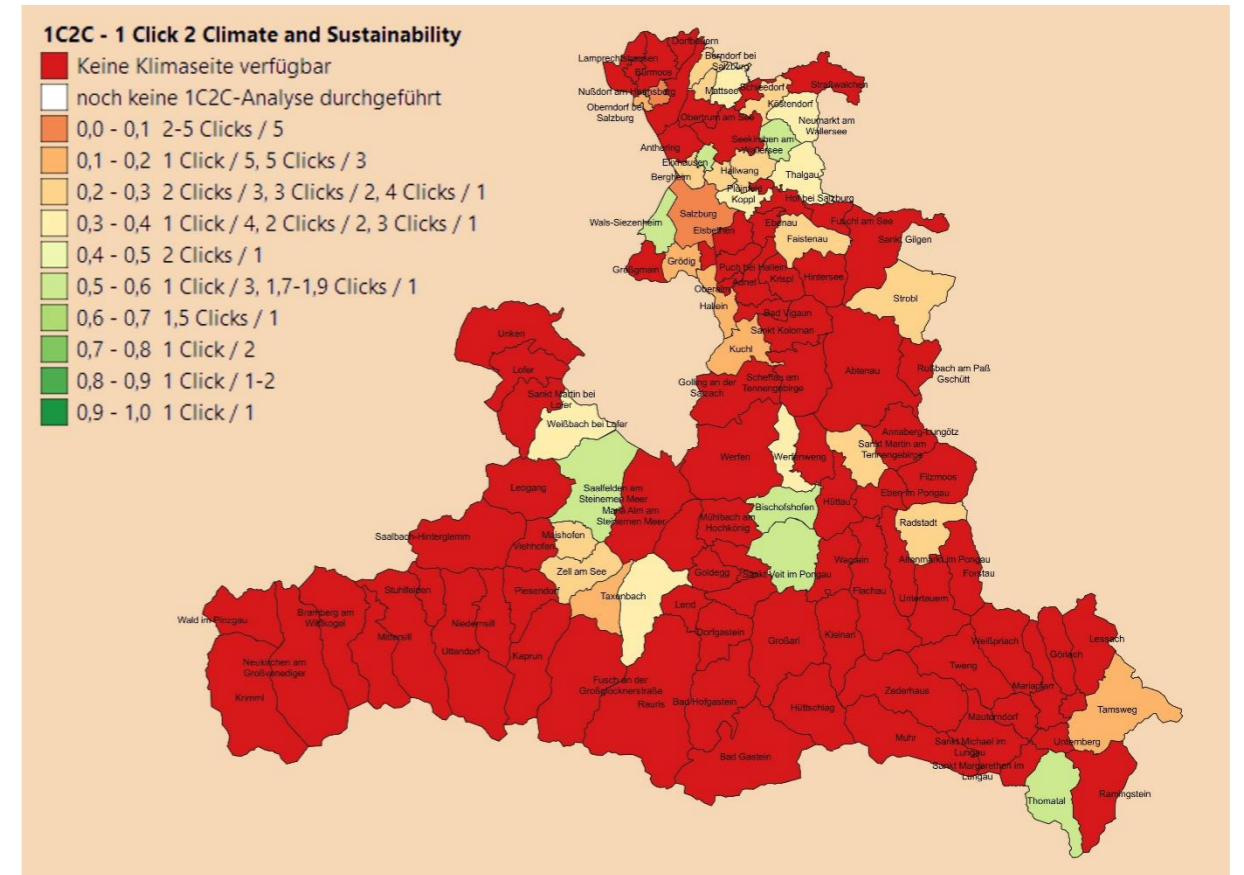

e5 Gemeinden

1C2C – 1 Click 2 Climate and Sustainability
Gibt es eine Klimaseite bei der Gemeinde-Homepage?

KEM - Klima- und Energie- Modelregionen

clax - Community Climate Ambition Index