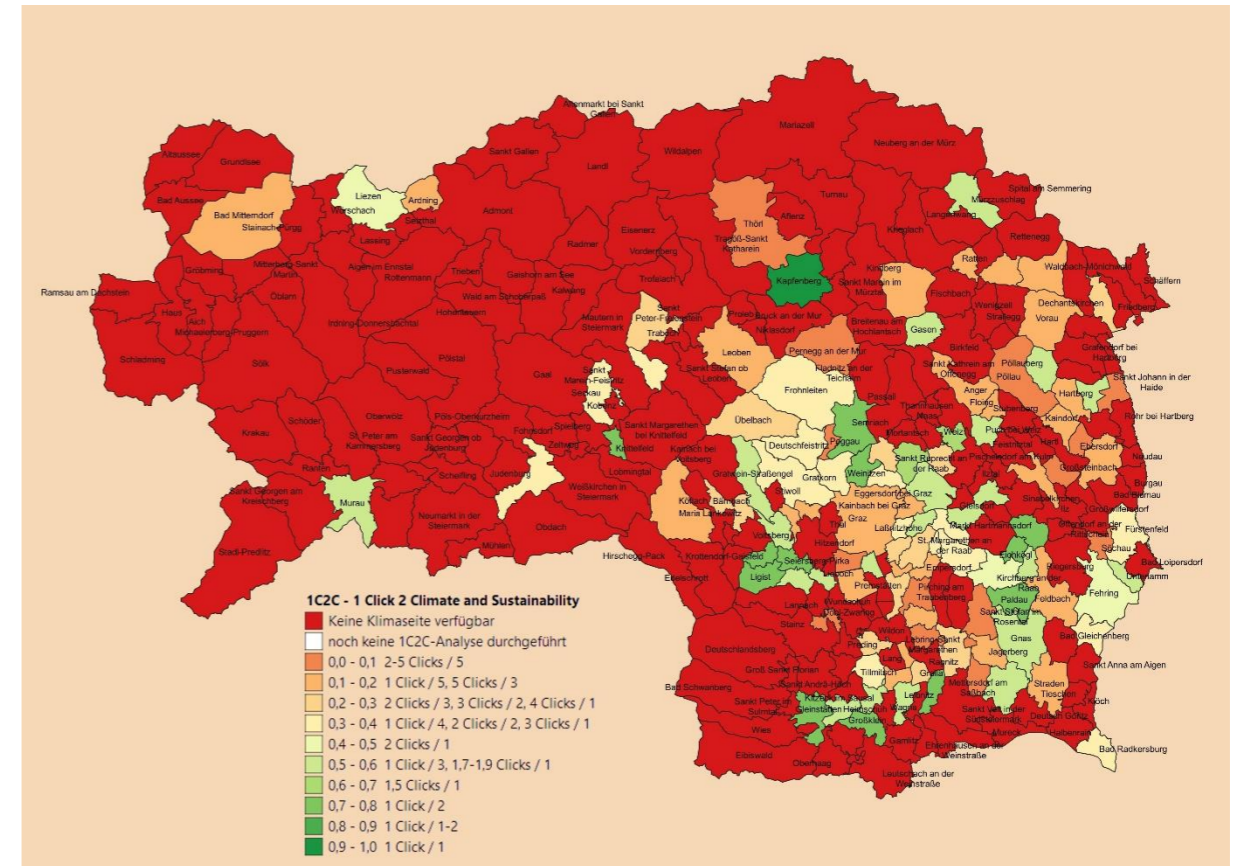

e5 Gemeinden

1C2C – 1 Click 2 Climate and Sustainability
Gibt es eine Klimaseite bei der Gemeinde-Homepage?

KEM - Klima- und Energie- Modelregionen

clax - Community Climate Ambition Index