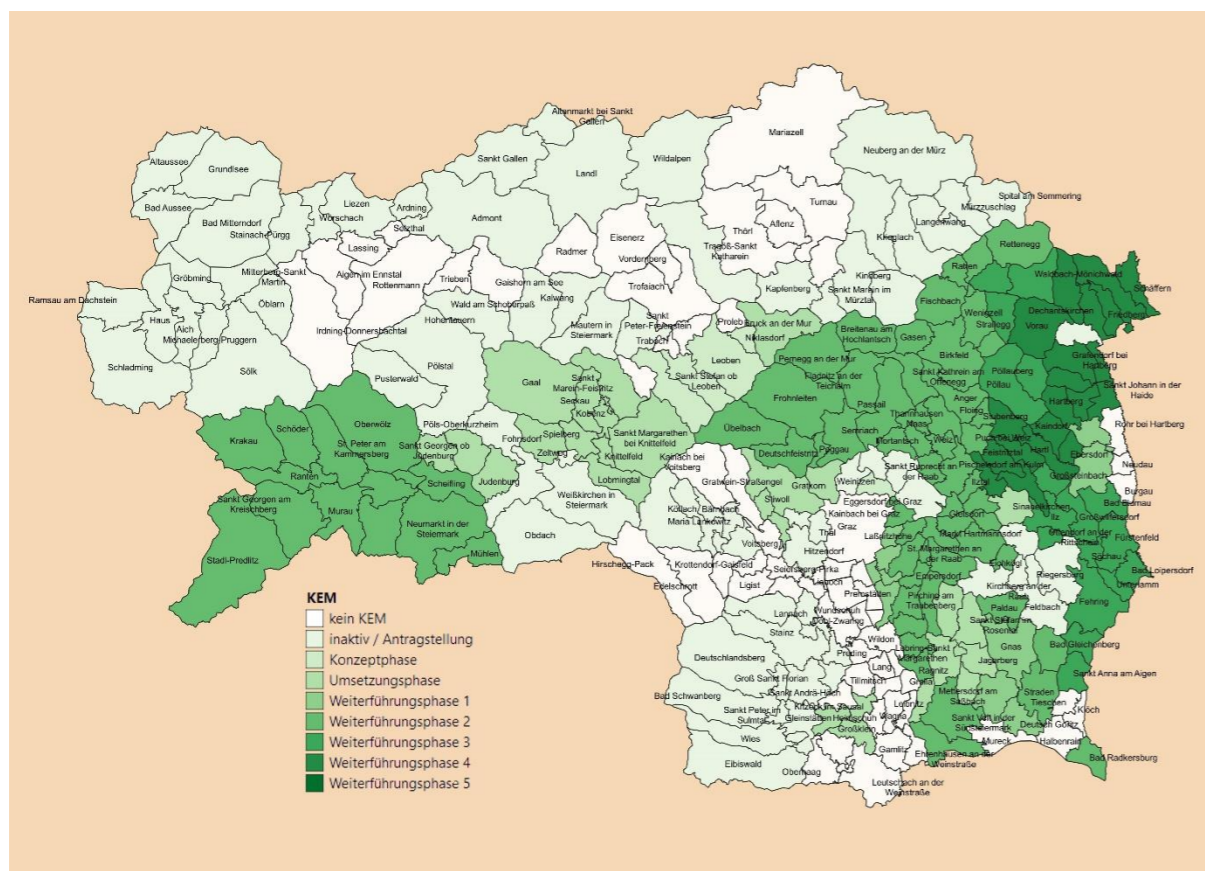

e5 Gemeinden

1C2C – 1 Click 2 Climate and Sustainability
Gibt es eine Klimaseite bei der Gemeinde-Homepage?

KEM - Klima- und Energie- Modelregionen

clax - Community Climate Ambition Index