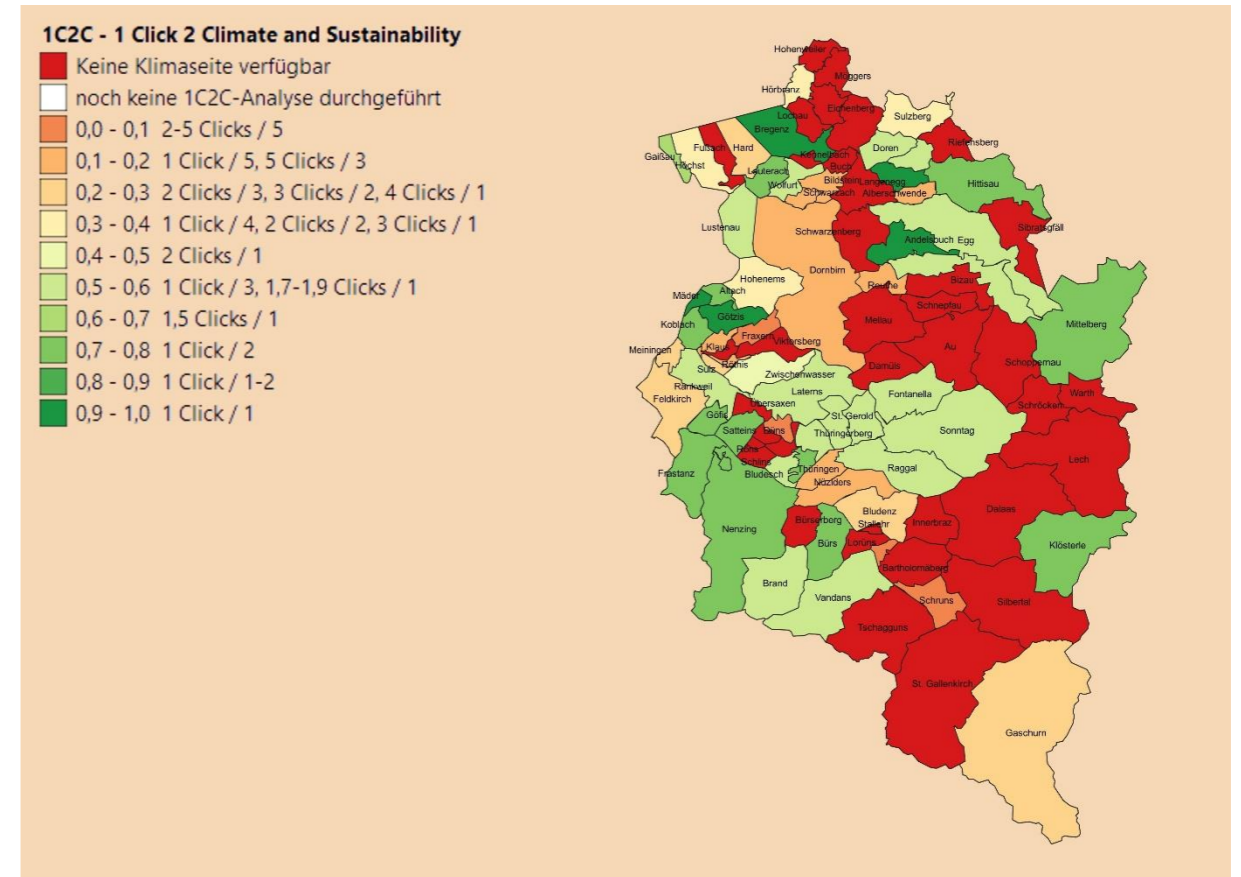

**e5 Gemeinden**

**1C2C – 1 Click 2 Climate and Sustainability**  
Gibt es eine Klimaseite bei der Gemeinde-Homepage?

**KEM - Klima- und Energie- Modelregionen**

**clax - Community Climate Ambition Index**