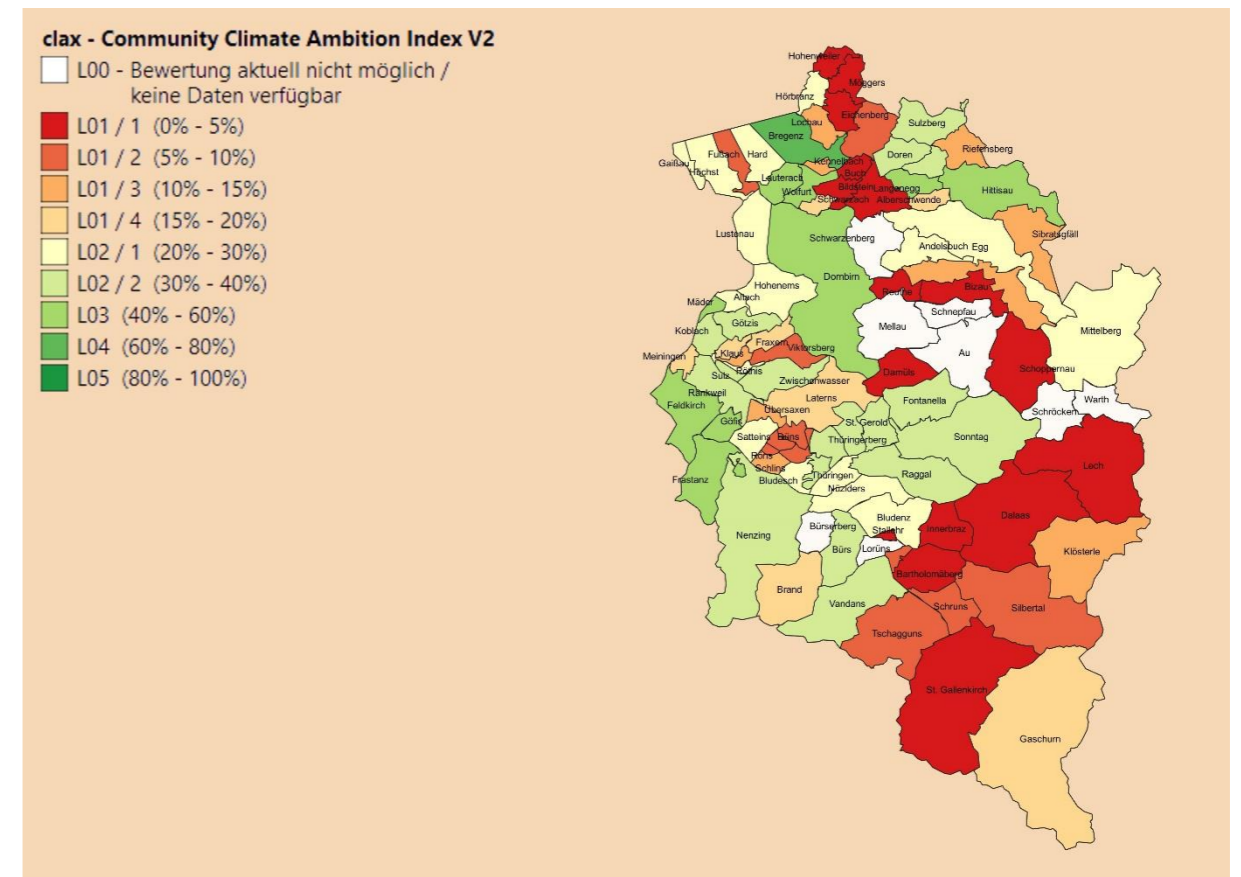

**e5 Gemeinden**

**1C2C – 1 Click 2 Climate and Sustainability**  
Gibt es eine Klimaseite bei der Gemeinde-Homepage?

**KEM - Klima- und Energie- Modelregionen**

**clax - Community Climate Ambition Index**