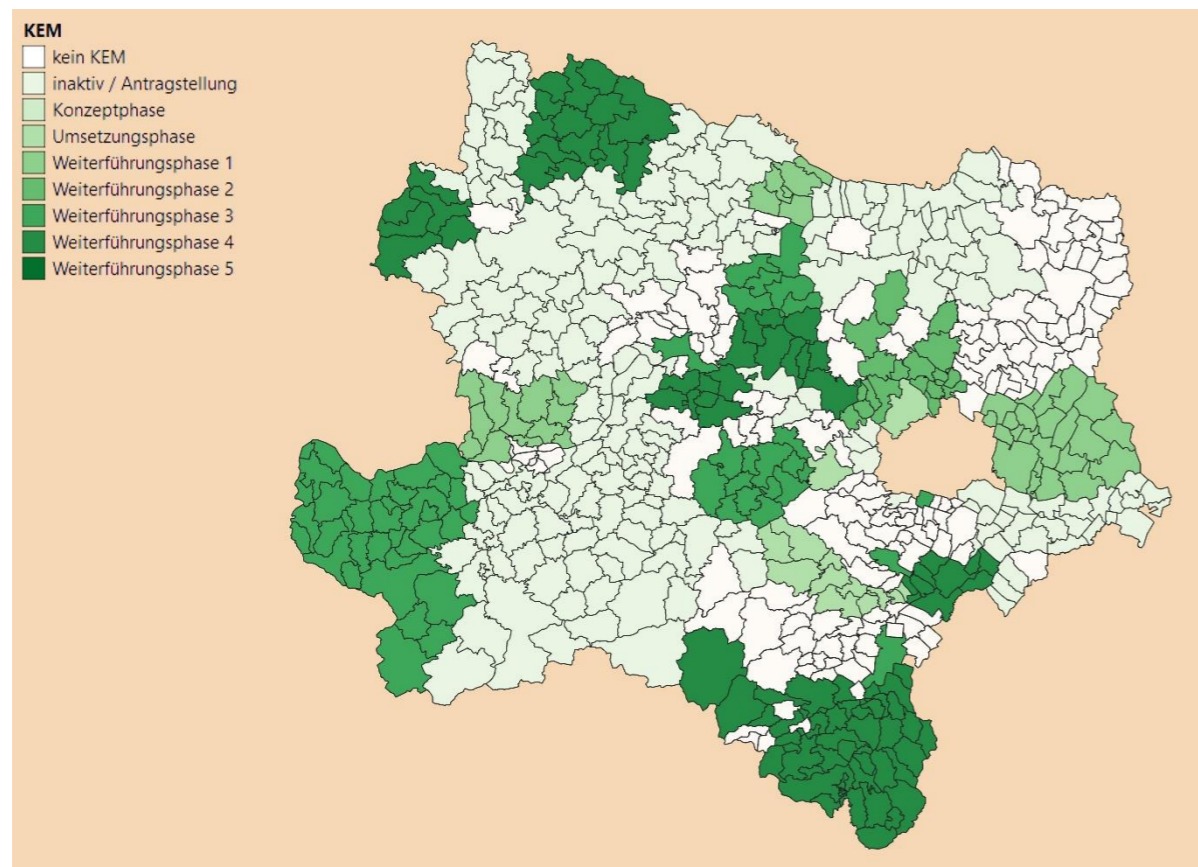

e5 Gemeinden

1C2C – 1 Click 2 Climate and Sustainability
Gibt es eine Klimaseite bei der Gemeinde-Homepage?

KEM - Klima- und Energie- Modelregionen

clax - Community Climate Ambition Index