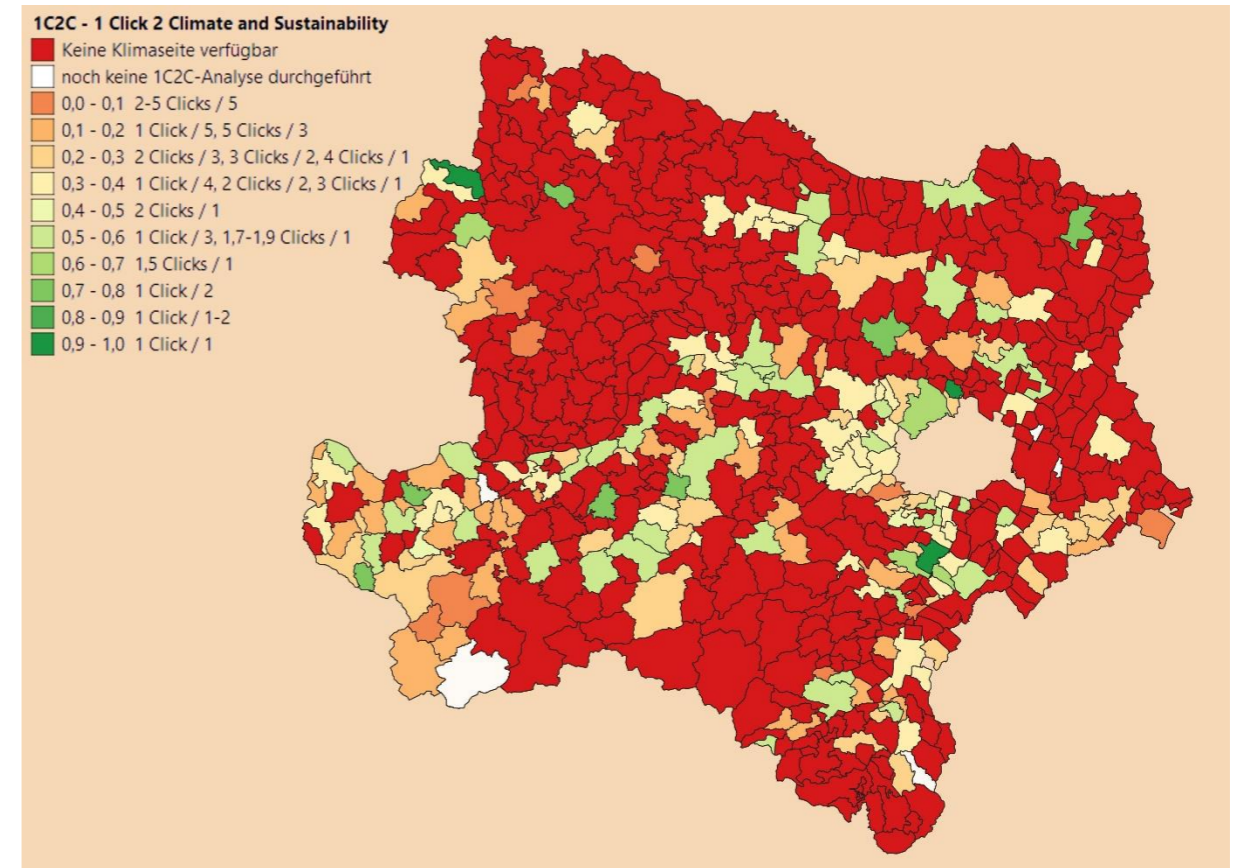

e5 Gemeinden

1C2C – 1 Click 2 Climate and Sustainability
Gibt es eine Klimaseite bei der Gemeinde-Homepage?

KEM - Klima- und Energie- Modelregionen

clax - Community Climate Ambition Index